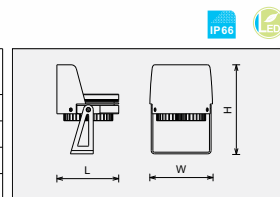

MODEL NO.	POWER (W)	DRIVER(EXCL.)	LUMINOUS FLUX(lm) 3000K/CRI80	LUMINOUS FLUX(lm) 3000K/CRI90	LAMP	SIZE(mm) WxLxH
OE-122-3	1x5W	500mA NO DIM	510	440	OSLO Square	70x70x127
OE-122-6	1x9W	500mA NO DIM	1010	870	OSLO Square	90x88x148
OE-122-9	1x14W	500mA NO DIM	1510	1300	OSLO Square	96x102x170
OE-122-15	1x23W	500mA NO DIM	2500	2160	OSLO Square	110x123x200