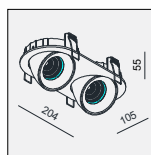

HALO 2 OK LED 2x9W

MATERIAL:ALU DIE-CAST
ADJUSTABLE ANGLE:0~45°/355°

LAMP:BRIDGELUX V8 Array 2x 9.2W
2x945lm/3000K/CRI 80 739lm/3000K/CRI 90
EXCL.LED POWER SUPPLY 500mA-DC
REFLECTOR ANGLE:17°, 32°, 48°.CRI 80/90.

AVAILABLE COLOR:
Sand White
Sand Black

IP20/ROHS/CE/

Ø98, L-103 H75