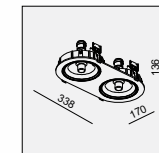

DE-200x2M QR111 2x50W

DE-200x2M CDM-R111 2x70W

MATERIAL:ALU DIE-CAST + STEEL
ADJUSTABLE ANGLE:0~36°/350°
LAMP:2xQR111 MAX.50W
G53/12V EXCL.TRANSFO
LAMP:2xCDM-R111 MAX.70W
GX10/220-240V EXCL.TRANSFO

AVAILABLE COLOR:
Sand White
Sand Black

IP20/ROHS/CE/▽

Ø158, L-166 H140