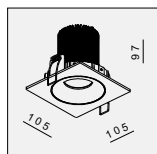

DE-201-9W LED 1x9W

MATERIAL:ALU DIE-CAST + ALU
ADJUSTABLE ANGLE:0~30°/355°

LAMP:BRIDGELUX V8 Array 1x 9.2W
945lm/3000K/CRI 80 739lm/3000K/CRI 90
EXCL.LED POWER SUPPLY 500mA-DC
REFLECTOR ANGLE:17°, 32°, 48°.CRI 80/90.

AVAILABLE COLOR:
Sand White
Sand Black

IP20/ROHS/CE/▽

Ø98xH117