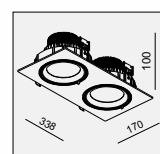

AVAILABLE COLOR:
Sand White
Sand Black

IP20/ROHS/CE/▽

Ø158, L-166 H130

DE-202M QR111 2x50W

DE-202M CDM-R111 2x70W

MATERIAL:ALU DIE-CAST + STEEL
ADJUSTABLE ANGLE:0~36°/350°
LAMP:2xQR111 MAX.50W
G53/12V EXCL.TRANSFO
LAMP:2xCDM-R111 MAX.70W
GX10/220-240V EXCL.TRANSFO