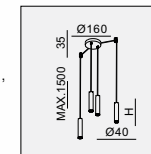

TONY MINI 4 DIM H200: H=200mm
TONY MINI 4 DIM H400: H=400mm

TONY 4 DIM LED 4x9W

MATERIAL: ALUMINUM
ADJUSTABLE ANGLE: FIXED

LAMP: BRIDGELUX V8 ARRAY 4x9.2W/500mA, 4x945lm/CRI80/3000K, 4x739lm/CRI90/3000K, INCL. LED POWER SUPPLY 500mA-DC TRIAC DIM
AC 220-240V/50-60Hz
REFLECTOR ANGLE: 32°, 48°. CRI 80/90.

IP20/ROHS/CE/