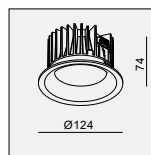

DE-200 F-5W LED 1x5W

MATERIAL:ALU DIE-CAST
ADJUSTABLE ANGLE::FIXED

LAMP:BRIDGELUX V6 Array 1x 6.8W
609lm/3000K/CRI 80 528lm/3000K/CRI 90
EXCL.LED POWER SUPPLY 700mA-DC
REFLECTOR ANGLE:30°, 48°.CRI 80/90.

AVAILABLE COLOR:
Sand White
Sand Black
Chrome

IP40/ROHS/CE/

Ø50xH65

DE-200 FIX-9W LED 1x9W

MATERIAL:ALU DIE-CAST
ADJUSTABLE ANGLE:FIXED

LAMP:BRIDGELUX V8 Array 1x 9.2W
945lm/3000K/CRI 80 739lm/3000K/CRI 90
EXCL.LED POWER SUPPLY 500mA-DC
REFLECTOR ANGLE:32°, 48°.CRI 80/90.

AVAILABLE COLOR:
Sand White
Sand Black
Chrome

IP54/ROHS/CE/

Ø68xH70

DE-200 FIX M-9W LED 1x9W

MATERIAL:ALU DIE-CAST
ADJUSTABLE ANGLE:FIXED

LAMP:BRIDGELUX V8 Array 1x 9.2W
945lm/3000K/CRI 80 739lm/3000K/CRI 90
EXCL.LED POWER SUPPLY 500mA-DC
REFLECTOR ANGLE:32°, 48°.CRI 80/90.

AVAILABLE COLOR:
Sand White
Sand Black

IP54/ROHS/CE/

Ø83xH70

DE-200 FIX-24W LED 1x24W

MATERIAL:ALU DIE-CAST
ADJUSTABLE ANGLE:FIXED

LAMP:BRIDGELUX VERO13 24.2W
2540lm/3000K/CRI 80 1969lm/3000K/CRI90
EXCL.LED POWER SUPPLY 700mA-DC
REFLECTOR ANGLE:38°, 60°.CRI 80/90.

AVAILABLE COLOR:
Sand White
Sand Black

IP54/ROHS/CE/

Ø114xH100