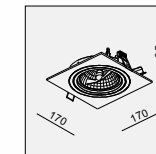

DL-5901 QR111 1x 50W

MATERIAL:ALUMINUM
ADJUSTABLE ANGLE:0~30°/350°

LAMP:1xQR111 MAX.50W
G53/12V EXCL.TRANSFO

AVAILABLE COLOR:
Sand White
Sand Black
Alu Brush

IP20/ROHS/CE/▽

Ø150xH125

DL-5901-PAR30 PAR30 1x 75W