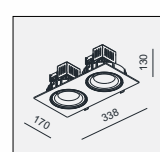

DE-202M-G8.5 G8.5 2x70W

MATERIAL:ALU DIE-CAST + ALU
ADJUSTABLE ANGLE:0~36°/350°
LAMP:2xCDM-TC MAX.70W
REFLECTOR ANGLE:10°, 26°, 40°, 32x55°
G8.5/220-240V EXCL.BALLAST

AVAILABLE COLOR:
Sand White
Sand Black

IP20/ROHS/CE/▽

Ø158, L-166 H160