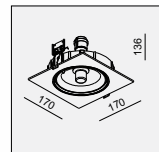

DE-201M QR111 1x50W

DE-201M CDM-R111 1x70W

MATERIAL:ALU DIE-CAST + STEEL
ADJUSTABLE ANGLE:0~36°/350°
LAMP:1xQR111 MAX.50W
G53/12V EXCL.TRANSFO
LAMP:1xCDM-R111 MAX.70W
GX10/220-240V EXCL.TRANSFO

AVAILABLE COLOR:
Sand White
Sand Black

IP20/ROHS/CE/▽

Ø160xH140