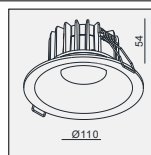

DE-200 FIX-24W LED 1x24W

MATERIAL:ALU DIE-CAST
ADJUSTABLE ANGLE:FIXED

LAMP:BRIDGELUX VERO13 24.2W
2540lm/3000K/CRI 80 1969lm/3000K/CRI90
EXCL.LED POWER SUPPLY 700mA-DC
REFLECTOR ANGLE:38°, 60°.CRI 80/90.

AVAILABLE COLOR:
Sand White
Sand Black

IP54/ROHS/CE/

Ø114xH100