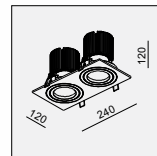

AVAILABLE COLOR:
Sand White
Sand Black
Alu Brush

IP20/ROHS/CE/▽

225x105 H140

DL-5900 QR111 1x 50W

MATERIAL:ALUMINUM
ADJUSTABLE ANGLE:0~30°/350°

LAMP:1xQR111 MAX.50W
G53/12V EXCL.TRANSFO

AVAILABLE COLOR:
Sand White
Sand Black
Alu Brush