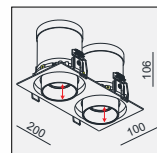

IP20/ROHS/CE/▽

Ø89, L-100 H126

**DANNY
MINI 2-LX MZ** LED 2x8W

MATERIAL:Alu die-cast
ADJUSTABLE ANGLE:0~90°/350°

LAMP:LUXEON MZ 2x7.8W/700mA,
2x780lm/CRI80/3000K
EXCL.LED POWER SUPPLY 700mA-DC
REFLECTOR ANGLE:9°, 11°.CRI 80.