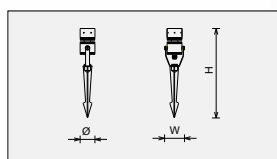

MODEL NO.	POWER (W)	DRIVER(INCL.)	LUMINOUS FLUX(lm) 3000K/CRI80	LUMINOUS FLUX(lm) 3000K/CRI90	LAMP	SIZE(mm) WxØxH
OE-110-3	1x5W	500mA NO DIM	510	440	OSLO Square	80x60x360
OE-110-6	1x9W	500mA NO DIM	1010	870	OSLO Square	105x80x395
OE-110-9	1x14W	500mA NO DIM	1510	1300	OSLO Square	122x98x420
OE-110-15	1x23W	500mA NO DIM	2500	2160	OSLO Square	112x112x430