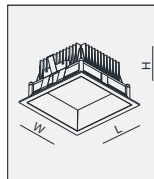

MATERIAL:ALU DIE-CAST + PMMA ADJUSTABLE ANGLE:FIXED
AVAILABLE COLOR:Sand White、Sand Black IP44/ROHS/CE/LED

MODEL NO.	POWER (W)	DRIVER(EXCL.)	LUMINOUS FLUX(lm) 3000K/CRI80	LUMINOUS FLUX(lm) 3000K/CRI90	LAMP	SIZE(mm) WxLxH	Cut-Out(mm) WxLxH
X-SKY-10W	1x10W	500mA	1120	902	LUXEON 3030 2D	102x102x76	93x93x86
X-SKY MIDI-16W	1x16W	500mA	1700	1501	LUXEON 3030 2D	145x145x82	130x130x92
X-SKY MAX-22W	1x22W	700mA	2420	2145	LUXEON 3030 2D	175x175x82	163x163x102
X-SKY MM-22W	1x22W	700mA	2420	2145	LUXEON 3030 2D	200x200x82	183x183x102
X-SKY MM-33W	1x33W	1050mA	3580	3157	LUXEON 3030 2D	200x200x82	183x183x102