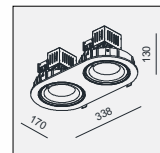

DE-200x2M-G8.5 G8.5 2x70W

MATERIAL:ALU DIE-CAST + ALU
ADJUSTABLE ANGLE:0~36°/350°
LAMP:2xCDM-TC MAX.70W
REFLECTOR ANGLE:10°, 26°, 40°, 32x55°
G8.5/220-240V EXCL.BALLAST

AVAILABLE COLOR:
Sand White
Sand Black

IP20/ROHS/CE/▽

Ø158, L-166 H160