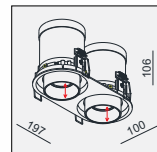

IP20/ROHS/CE/▽

Ø89, L-100 H126

**DANNY
MINI x2-LX MZ** LED 2x8W

MATERIAL:Alu die-cast
ADJUSTABLE ANGLE:0~90°/350°

LAMP:LUXEON MZ 2x7.8W/700mA,
2x780lm/CRI80/3000K
EXCL.LED POWER SUPPLY 700mA-DC
REFLECTOR ANGLE:9°, 11°.CRI 80.