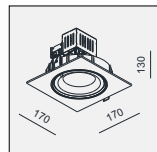

DE-201M-G8.5 G8.5 1x70W

MATERIAL:ALU DIE-CAST + ALU
ADJUSTABLE ANGLE:0~36°/350°
LAMP:1xCDM-TC MAX.70W
REFLECTOR ANGLE:10°, 26°, 40°, 32x55°
G8.5/220-240V EXCL.BALLAST

AVAILABLE COLOR:
Sand White
Sand Black

IP20/ROHS/CE/▽

Ø160xH160