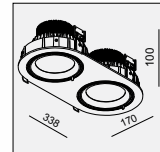

AVAILABLE COLOR:
Sand White
Sand Black

IP20/ROHS/CE/▽

Ø158, L-166 H130

DE-200x2M QR111 2x50W

DE-200x2M CDM-R111 2x70W

MATERIAL:ALU DIE-CAST + STEEL
ADJUSTABLE ANGLE:0~36°/350°
LAMP:2xQR111 MAX.50W
G53/12V EXCL.TRANSFO
LAMP:2xCDM-R111 MAX.70W
GX10/220-240V EXCL.TRANSFO