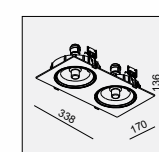

DE-202M QR111 2x50W

DE-202M CDM-R111 2x70W

MATERIAL:ALU DIE-CAST + STEEL
ADJUSTABLE ANGLE:0~36°/350°
LAMP:2xQR111 MAX.50W
G53/12V EXCL.TRANSFO
LAMP:2xCDM-R111 MAX.70W
GX10/220-240V EXCL.TRANSFO

AVAILABLE COLOR:
Sand White
Sand Black

IP20/ROHS/CE/▽

Ø158, L-166 H140