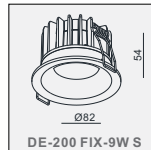

DE-200 FIX M-9W LED 1x9W

MATERIAL:ALU DIE-CAST
ADJUSTABLE ANGLE:FIXED

LAMP:BRIDGELUX V8 Array 1x 9.2W
945lm/3000K/CRI 80 739lm/3000K/CRI 90
EXCL.LED POWER SUPPLY 500mA-DC
REFLECTOR ANGLE:32°, 48°.CRI 80/90.

AVAILABLE COLOR:
Sand White
Sand Black

IP54/ROHS/CE/

Ø83xH70